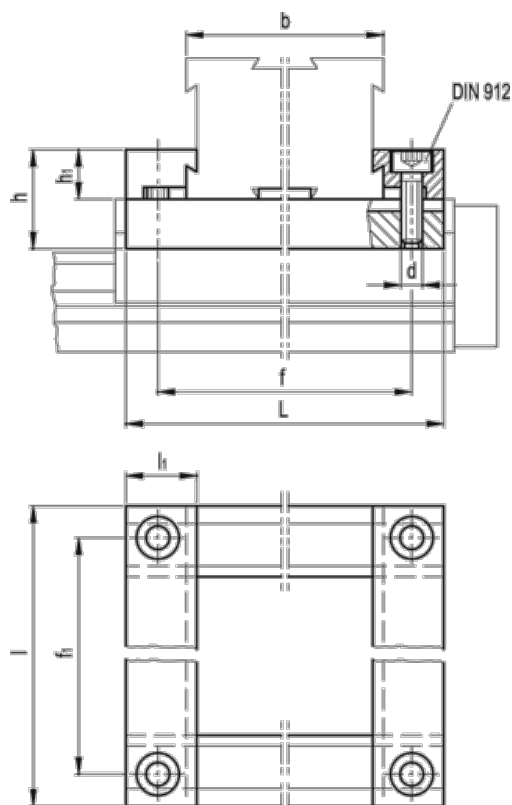

Varenummer: 20786091

Beskrivelse: Samlekoblingsenhed X-Y GN 900.2-120-145

## Mål

b = 120

d = M5

f = 131.8

f1 = 131.8

h = 27.6

h1 = 13.8

L = 145

l = 145

l1 = 14.5